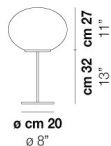

### SORGENTI LUMINOSE

E14  1x48w 220-240V 50/60 Hz E14

VOLUME Mc 0,02  
 PESO LORDO Kg 1,6  
 PESO NETTO Kg 0,6

download risorse

### FINITURA MONTATURA

BC

### ALTRE VERSIONI DISPONIBILI

clicca sul disegno per accedere alla pagina web della relativa product sheet

LUCCI LT 27

LUCCI LT 30 P

LUCCI LT G

LUCCI LT M

LUCCI LT P