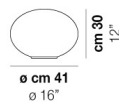

### SORGENTI LUMINOSE

E14  1x48w 220-240V 50/60 Hz E14

VOLUME Mc 0,02  
 PESO LORDO Kg 1,6  
 PESO NETTO Kg 0,6

download risorse

### ALTRE VERSIONI DISPONIBILI

clicca sul disegno per accedere alla pagina web della relativa product sheet

LUCCI LT 27

LUCCI LT 30 P

LUCCI LT G

LUCCI LT M

LUCCI LT P