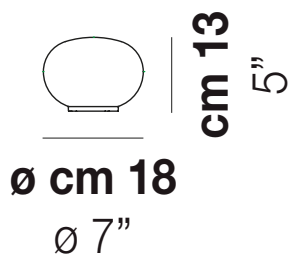

### SORGENTI LUMINOSE

E14  1x48w 220-240V 50/60 Hz E14

VOLUME Mc 0,02  
 PESO LORDO Kg 1,6  
 PESO NETTO Kg 0,6

download risorse